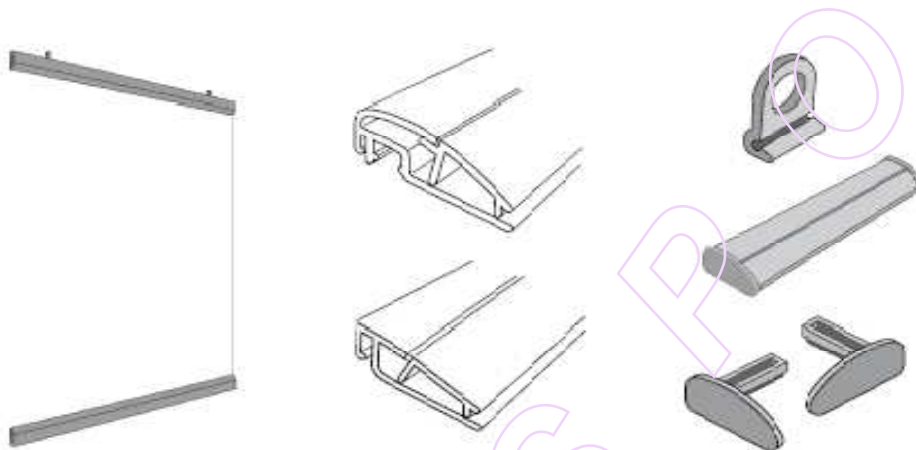

ZAKLAPÁVACIE LIŠTY A DOPLNKY

Klemfix - zaklapávacie lišty

označenie	dĺžka	cena za bm pri odbere		
		100bm a viac	30-99bm	1-29bm
Klemfix 18 biely	300cm	1,54 €	1,65 €	1,81 €
Klemfix 18 čierny	300cm	1,54 €	1,65 €	1,81 €
Klemfix 36 biely	300cm	3,77 €	4,08 €	4,38 €
Klemfix 36 čierny	300cm	3,77 €	4,08 €	4,38 €

- ▶ lišty sa dodávajú len v štandardnej dĺžke 300cm
- ▶ lišty uzatvárať vždy s vloženým materiálom

Klemfix - doplnky

označenie	farba profilu	cena za ks pri odbere		
		100ks a viac	30-99ks	1-29ks
Koncovka (pár) kl.36	čierna, šedá, biela	1,27 €	1,38 €	1,50 €
Závesné očko	biela, čierna	0,08 €	0,10 €	0,12 €

- ▶ Klemfix 18 a 36 sú zaklapávacie lišty umožňujúce rýchlu a ľahkú výmenu plagátu
- ▶ na lišty je možné nasunúť závesné očka, na klemfix 36 aj plastové koncovky
- ▶ Klemfix 18 je vhodný pre papier do hrúbky 1mm, klemfix 36 pre materiály až do 2mm