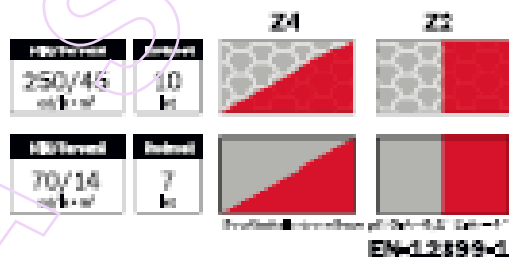

RETROREFLEXNÉ PÁSKY

REFLECTON Z4 - retroreflexné pásky pre označenie uzávierok

označenie	šírka pásky	životnosť	cena za bm pri odbere 1 rolka a viac
R-700 Engineering	25cm	7rokov	INFO TEL.
R-100 High Intensity	25cm	10rokov	INFO TEL.

► materiál sa dodáva len na objednávku

REFLECTON Z2 - retroreflexné pásky pre označenie zábran

označenie	šírka pásky	životnosť	cena za bm pri odbere 1 rolka a viac
R-720 Engineering	25cm	7rokov	INFO TEL.
R-120 High Intensity	25cm	10rokov	INFO TEL.

► materiál sa dodáva len na objednávku

Retroreflexná páska bielo-červená sa používa na polep smerovacích tabúľ a zábran označujúce obchádzku Z4 alebo uzávierku Z2. Vyznačuje sa veľmi dobrými vlastnosťami a je v shode s normou EN-12899-1. Je odolná proti pôsobeniu atmosferických vplyvov, proti oteru. Špeciálne lepidlo umožňuje aplikáciu pásovk na kovové i hliníkové povrchy a na väčšinu povrchov z umelých hmôt. Páska sa vyrába v rolkách so šírkou 250mm v návinoch 50 alebo 300bm.

- ▶ 3 farebné odtiene - biela, žltá, červená
- ▶ permanentné akrylové lepidlo
- ▶ exteriérová životnosť až 8 rokov
- ▶ reflexný materiál na obrysové značenie vozidiel a reflexné grafické aplikácie
- ▶ schválené podľa normy ECE-R104-C