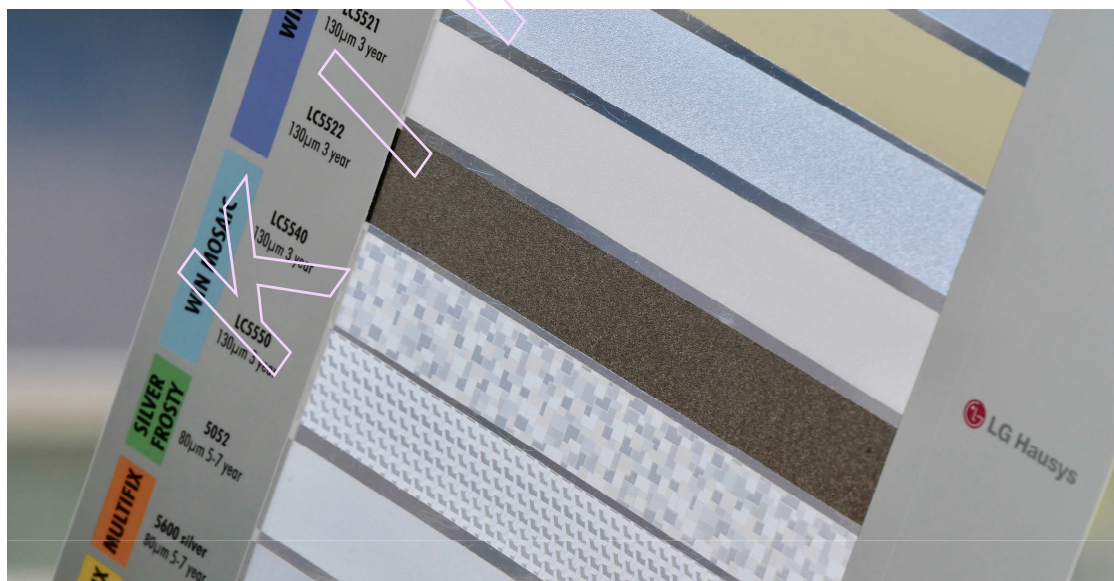

PLOTROVÉ FÓLIE PRE OKENNÚ GRAFIKU

Avery Graphics Multi Glass Film - špeciálny efekt pieskovaného skla

označenie	šírka	návin	cena za bm pri odbere		
			1 rolky a viac	25-49m	1-24m
MultiGlass Film	126cm	50m	8,88 €	9,77 €	10,74 €
MultiGlass Dry Apply	137cm	50m	9,85 €	10,31 €	12,00 €

- 80µm, polymericky mäkkčená valcovaná vinylová fólia
- akrylové permanentné lepidlo
- exteriérová životnosť až 7 rokov
- lepidlo Dry Apply je komôrkové lepidlo pre ľahkú aplikáciu bez bublín pri lepení suchou metódou

OPTIMAL GP 410 - imitácia pieskového skla B-FREE

označenie	šírka	návin	cena za bm pri odbere	
			1rol a viac	
OPTIMAL GP 410	137cm	50m		7,64 €
	160cm	50m		8,93 €

- 80µm, polymerická PVC fólia, imitujúca pieskové sklo - úprava pre tlač
- semi-permanentné bubble free lepidlo
- životnosť fólie 5 rokov

Arlon 5400 - imitácia pieskového skla

označenie	šírka	návin	cena za bm pri odbere		
			1rol a viac	25-49m	1-24m
Arlon 5400	122cm	50m	5,07 €	5,58 €	6,08 €

- 76µm, strieborná fólia, imitujúca pieskové sklo, s permanentným lepidlom
- životnosť fólie 2 roky