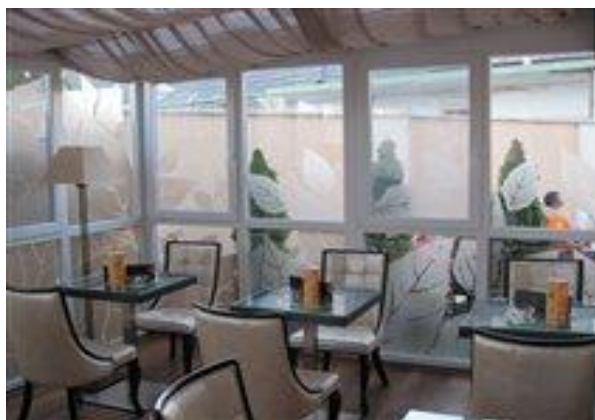

3M™ Scotchcal™ 7725-300 - kryštalický efekt

označenie	šírka	návin	cena za bm pri odbere 1 rolky a viac
7725-314 piesková potlačiteľná	122cm	9,14m	22,18 €
7725-324kryštalická potlačiteľná	122cm	9,14m	22,18 €
7725-326kryšt.zelená	122cm	9,14m	22,18 €
7725-327kryš.modrá	122cm	9,14m	22,18 €
7725-323kryš.ružová	122cm	9,14m	22,18 €
7725-331kryš.zlatá	122cm	9,14m	22,18 €

- 50µm, liata prémiová fólia pre dlhodobé aplikácie
- akrylové permanentné lepidlo
- exteriérová životnosť 7rokov; interiér 15 rokov
- kryštalický efekt je prevedený z oboch strán
- vhodná na sklo, akrylát aj polykarbonáty. (PC aplikovateľný len s predhriatím)

Avery Graphics Dusted Glass Film- imitujúca mliečne sklo

označenie	šírka	cena za bm pri odbere		
		1rolky a viac	25-49m	1-24m
dusted glass	123cm	11,85 €	13,15 €	14,92 €

- 80µm, polymericky mäkká valcovaná vinylová fólia
- akrylové permanentné lepidlo
- exteriérová životnosť 5rokov

Avery Graphics Crystal Glass Film- imitujúca kryštalický efekt

označenie	šírka	cena za bm pri odbere		
		1rolky a viac	25-49m	1-24m
crystal glass	123cm	15,38 €	16,46 €	19,04 €

- 80µm, polymericky mäkká valcovaná vinylová fólia
- akrylové permanentné lepidlo
- exteriérová životnosť 5rokov