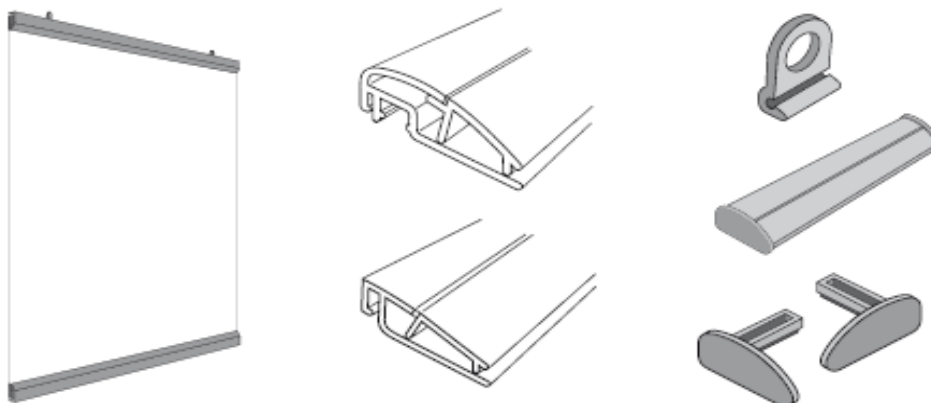

ZAKLAPÁVACIE LIŠTY A DOPLNKY

Klemfix - zaklapávacie lišty

označenie	dĺžka	cena za bm pri odbere		
		100bm a viac	30-99bm	1-29bm
Klemfix 18 biely	300cm	1,54 €	1,65 €	1,81 €
Klemfix 18 čierny	300cm	1,54 €	1,65 €	1,81 €
Klemfix 36 biely	300cm	3,77 €	4,08 €	4,38 €
Klemfix 36 čierny	300cm	3,77 €	4,08 €	4,38 €

- ▶ lišty sa dodávajú len v štandardnej dĺžke 300cm
- ▶ lišty uzatvárať vždy s vloženým materiálom

Klemfix - doplnky

označenie	farba profilu	cena za ks pri odbere		
		100ks a viac	30-99ks	1-29ks
Koncovka (pár) kl.36	čierna, šedá, biela	1,27 €	1,38 €	1,50 €
Závesné očko	biela, čierna	0,08 €	0,10 €	0,12 €

- ▶ Klemfix 18 a 36 sú zaklapávacie lišty umožňujúce rýchlu a ľahkú výmenu plagátu
- ▶ na lišty je možné nasunúť závesné očka, na klemfix 36 aj plastové koncovky
- ▶ Klemfix 18 je vhodný pre papier do hrúbky 1mm, klemfix 36 pre materiály až do 2mm